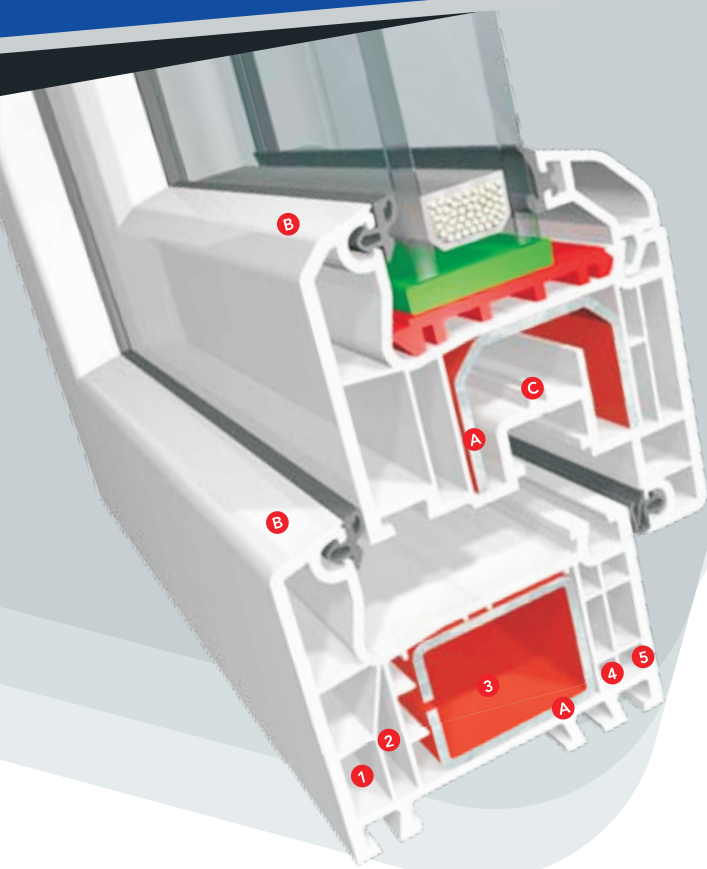

Ideal 4000 Classic

Ideal 4000 Classic är den nya generationens fönster som uppfyller framtidens krav redan idag.

Den senaste tekniken och höga komforten länkar ihop det till ett utmärkt val för framtiden.

Gedigen konstruktion med karmbredden 70 mm och den stora förstärkningskammaren möjliggör användande av stålförstärkning (A) som garanterar möjligheten för utförande av stora fönsterpartier.

5-kammar-konstruktion (1-5) säkerställer hög isoleringsförmåga både för värme och ljud.

15 graders lutning på fönsterkarmens och bågens överkant (B) ger god vattenavrinning.

Förskjutning av beslagsspåret (C) med 13 mm ger en ökad säkerhet mot inbrott.

Den klassiska utformningen med raka linjer ger en tydlig profil som passar lika mycket den moderna som den äldre arkitekturen för enplanshus och flerbostadshus.

BRETT URVAL AV FÄRGER

0 8 0 8

Kunststoff-Fenstersysteme

**WINK
HAUS**
MADE IN GERMANY

HUBER
FÖNSTER